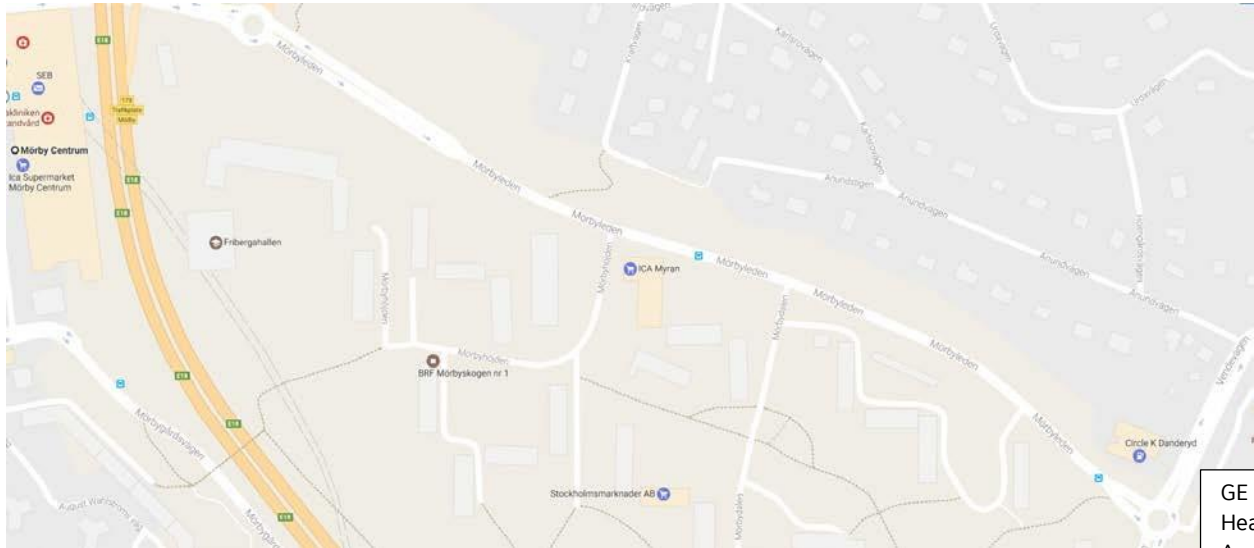

GE Healthcare Academy – Information & vägbeskrivning

Academy kurslokaler

Academy kurslokaler är belägna på Vendevägen 89 i Danderyd, ett stenkast ifrån Danderyds sjukhus. Academylokalerna rymmer upp till 50 personer i en sittning alternativt upp till 25 personer i två parallella sittningar. Vi har även en fin ljusgård för seminarier och temadagar för upp till 120 personer.

Hur hittar du hit?

Vendevägen 89 ligger nära flera kommunikationspunkter och du tar dig snabbt och enkelt till våra lokaler med Stockholms lokaltrafik, via tunnelbana, buss eller med Roslagsbanan. Ta t ex den röda linjen från T-centralen mot Mörby Centrum och kliv av vid Danderyds sjukhus. Utgång Vendevägen. Därifrån är det sedan ca 10 min promenad till GE:s kontor och Academylokaler. Se www.sl.se

Boende

I GE-huset finns ett Best Western Hotell, Best Western Hotel Danderyd, med 45 rum och som kursdeltagare har du möjlighet att övernatta till ett rabatterat pris. Adress: Vendevägen 87, Danderyd. E-post: info@hoteldanderyd.se Telefon: 08-55 80 30 00

Närområdet

10 minuters promenadväg längs Mörbyleden från Academylokalerna ligger Mörby Centrum där du hittar diverse restauranger och butiker, <http://morbycentrum.se>. Centrumet håller öppet till 19.00 på vardagar.