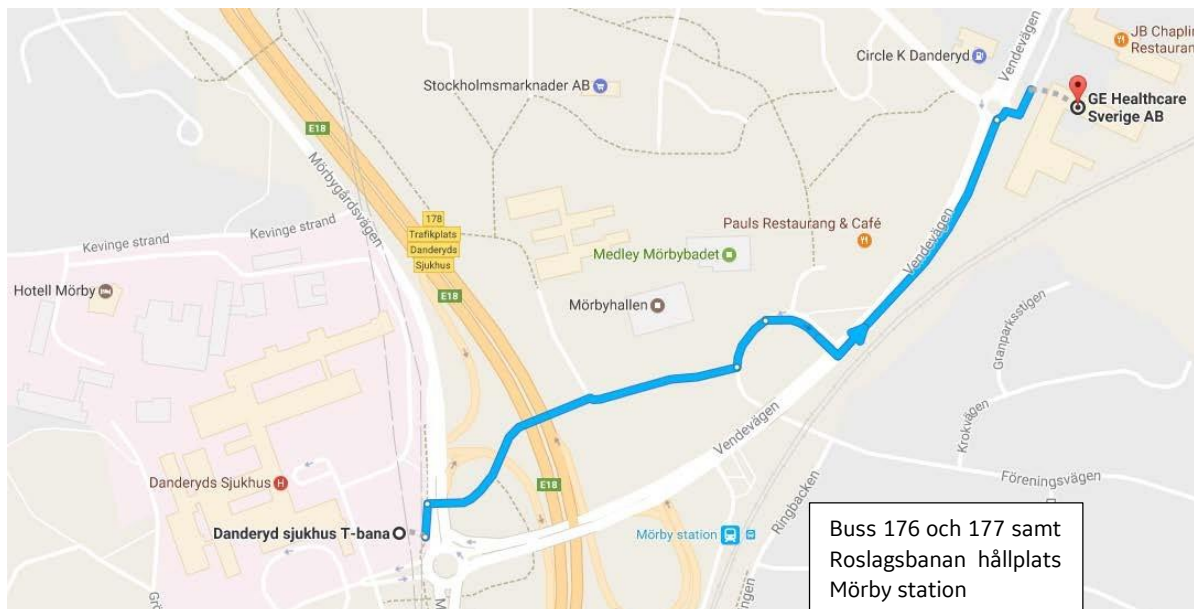

GE Healthcare Academy – Information & vägbeskrivning

Academy kurslokaler

Academy kurslokaler är belägna på Vendevägen 89 i Danderyd, ett stenkast ifrån Danderyds sjukhus. Academylokalerna rymmer upp till 50 personer i en sittning alternativt upp till 25 personer i två parallella sittningar. Vi har även en fin ljusgård för seminarier och temadagar för upp till 120 personer.

Hur hittar du hit?

Vendevägen 89 ligger nära flera kommunikationspunkter och du tar dig snabbt och enkelt till våra lokaler med Stockholms lokaltrafik, via tunnelbana, buss eller med Roslagsbanan. Ta t ex den röda linjen från T-centralen mot Mörby Centrum och kliv av vid Danderyds sjukhus. Utgång Vendevägen. Därifrån är det sedan ca 10 min promenad till GE:s kontor och Academylokaler. Se www.sl.se

Kommer du istället med bil finns vägbeskrivning på www.hitta.se. Du kan parkera gratis på vår parkering där det står besöksparkering (10 platser) om du uppger ditt reg nr till receptionen när du anländer.

Boende

I GE-huset finns ett Best Western Hotell, Best Western Hotel Danderyd, med 45 rum och som kursdeltagare har du möjlighet att övernatta till ett rabatterat pris. Adress: Vendevägen 87, Danderyd. E-post: info@hoteldanderyd.se Telefon: 08-55 80 30 00