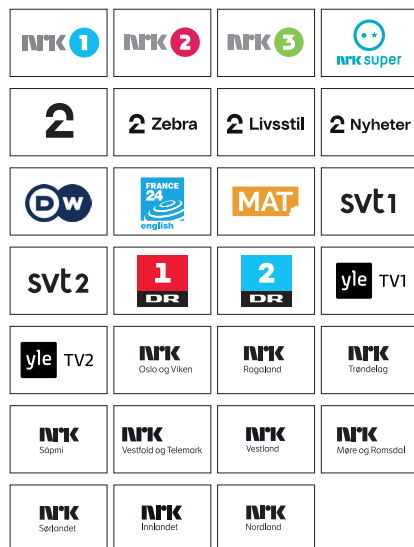

allente

Grunnpakker

Business Basic

Radiokanaler

Pris
kr 1 200,-/mnd. (1-40 sitteplasser)
kr 2 500,-/mnd. (41-80 sitteplasser)
kr 3 300,-/mnd. (81-160 sitteplasser)

Business Standard (tilleggspakke)

Pris
kr +200,-/mnd. (1-40 sitteplasser)
kr +200,-/mnd. (41-80 sitteplasser)
kr +500,-/mnd. (81-160 sitteplasser)