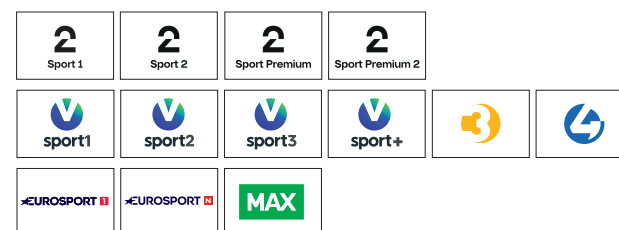

Sport Premium Plus

Pris
kr 19 200,-/mnd. (1-20 sitteplasser)
kr 22 800,-/mnd. (21-40 sitteplasser)
kr 37 500,-/mnd. (41-60 sitteplasser)
kr 44 900,-/mnd. (61-80 sitteplasser)
kr 70 000,-/mnd. (81-160 sitteplasser)

TV 2 Sport Total

Steder uten skjenkebevilging 2000,-/ TV uavhengig av antall sitteplasser.

Pris
kr 11 800,-/mnd. (1-20 sitteplasser)
kr 15 700,-/mnd. (21-40 sitteplasser)
kr 23 600,-/mnd. (41-60 sitteplasser)
kr 31 500,-/mnd. (61-80 sitteplasser)
kr 46 900,-/mnd. (81-160 sitteplasser)

V Sport

Pris
kr 3 590,-/mnd. (1-40 sitteplasser)
kr 7 490,-/mnd. (41-80 sitteplasser)
kr 14 100,-/mnd. (81-160 sitteplasser)

Eurosport

Pris
kr 4 500,-/mnd. (1-40 sitteplasser)
kr 7 900,-/mnd. (41-80 sitteplasser)
kr 11 900,-/mnd. (81-160 sitteplasser)