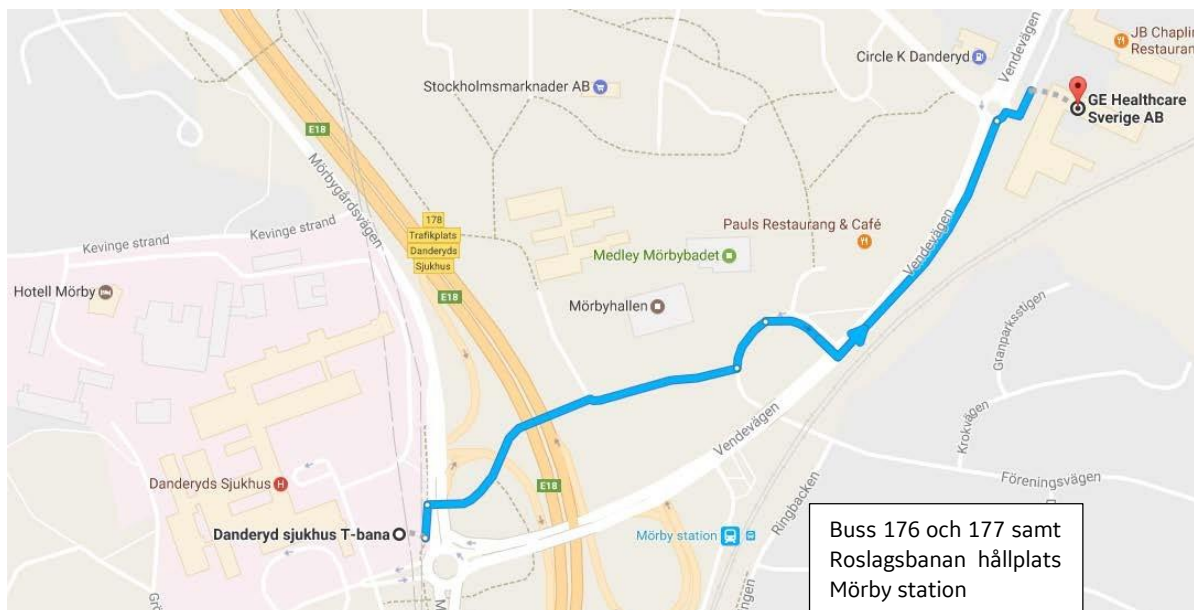

GE Healthcare Academy – Information & vägbeskrivning

Academy kurslokaler

Academy kurslokaler är belägna på Vendevägen 89 i Danderyd, ett stenkast ifrån Danderyds sjukhus. Academylokalerna rymmer upp till 50 personer i en sittning alternativt upp till 25 personer i två parallella sittningar. Vi har även en fin ljusgård för seminarier och temadagar för upp till 120 personer.

Hur hittar du hit?

Vendevägen 89 ligger nära flera kommunikationspunkter och du tar dig snabbt och enkelt till våra lokaler med Stockholms lokaltrafik, via tunnelbana, buss eller med Roslagsbanan. Ta t ex den röda linjen från T-centralen mot Mörby Centrum och kliv av vid Danderyds sjukhus. Utgång Vendevägen. Därifrån är det sedan ca 10 min promenad till GE:s kontor och Academylokaler. Se www.sl.se
Kommer du istället med bil finns vägbeskrivning på www.hitta.se. Betalparkering finns på gården.

Boende

I GE-huset finns Hotel Danderyd och ca 10 min bort med buss finns The Winery hotel som båda ger dig förmånliga priser när du uppger att du skall gå kurs hos oss.

[Hotel Danderyd](#): Vendevägen 87, Danderyd. E-post: info@hoteldanderyd.se Telefon: 08-55 80 30 00.

[The Winery Hotel](#): Rosenborgsgatan 20, Solna. E-post: info@thewineryhotel.se Telefon: 08-14 60 00

Busshållplatsen ligger 200 m från kurscentrum. Ta buss 176/177 och kliv av vid Järva Krog. (tar ca 10 min)