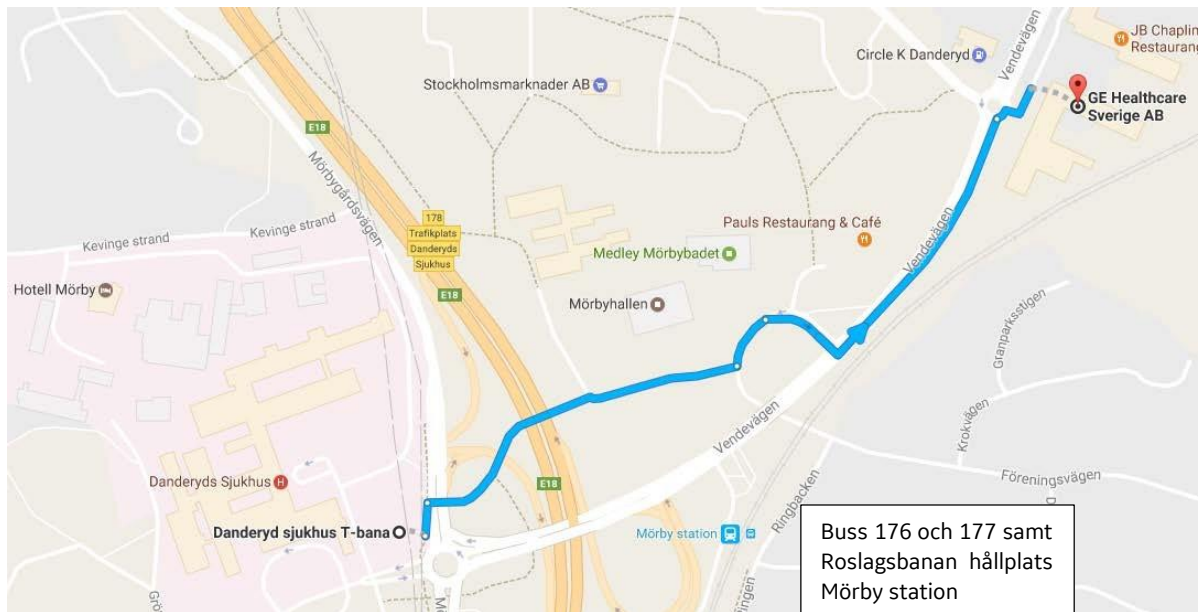

Hur hittar du hit?

Vendevägen 89 ligger nära flera kommunikationspunkter och du tar dig snabbt och enkelt till våra lokaler med Stockholms lokaltrafik, via tunnelbana, buss eller med Roslagsbanan. Ta t ex den röda linjen från T-centralen mot Mörby Centrum och kliv av vid Danderyds sjukhus. Utgång Vendevägen. Därifrån är det sedan ca 10 min promenad till GE:s kontor och Academylokaler. Se www.sl.se
Kommer du istället med bil finns vägbeskrivning på www.hitta.se. Betalparkering finns på gården.

How to find us?

Vendevägen 89 is located outside city-center easily accessible by public transportation either by subway, bus or with Roslagsbanan. Take for instance the Metro's Red Line from the Central Station towards Mörby Centrum. Get off at Danderyds sjukhus. Exit Vendevägen. From here there is a 10 min walk to the GE Office and Academy. See www.sl.se

The bus-stop is 200 m from the GE-building. Take bus 176/177 to Järva Krog. (takes about 10 min).

The neighborhood

A 10-minute walk along the trail Mörbyleden from the Academy premises will take you to Mörby Centrum where you will find various restaurants and shops. See <http://morbycentrum.se/>. Mörby Centrum is open until 7 p.m. on weekdays.

GE
Healthcare
Academy

Djursholm Center and Djursholm squares (furthest out at Vendevägen) can be reached by bus in 10 minutes and there you will find a small number of shops and restaurants.

See <http://www.djursholmstorg.se>