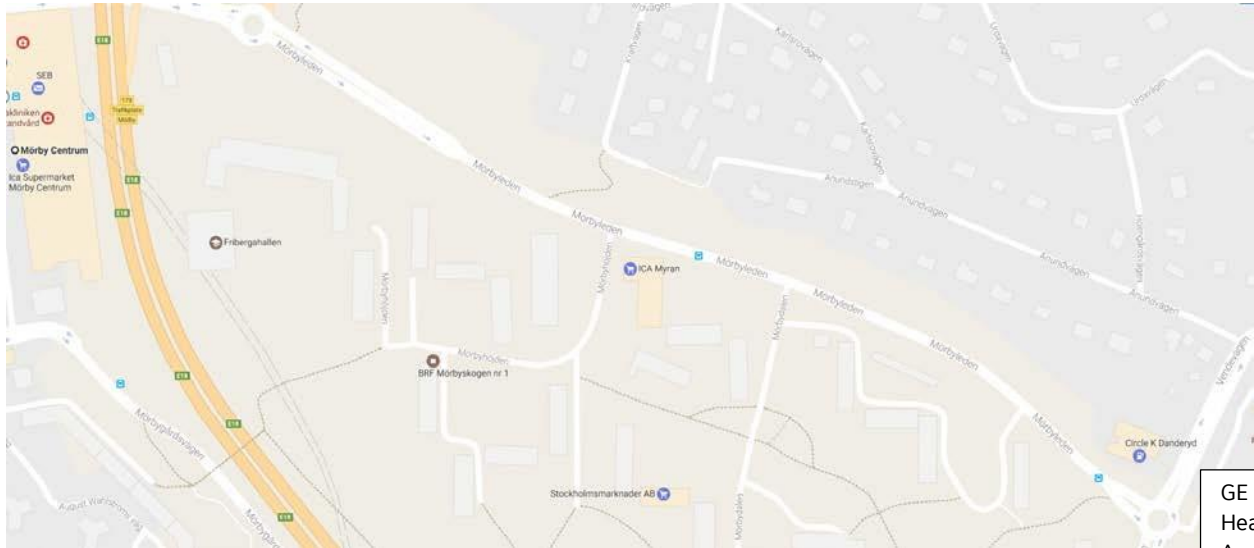

GE Healthcare Academy – Information & vägbeskrivning

Academy kurslokaler

Academy kurslokaler är belägna på Vendevägen 89 i Danderyd, ett stenkast ifrån Danderyds sjukhus. Academylokalerna rymmer upp till 50 personer i en sittning alternativt upp till 25 personer i två parallella sittningar. Vi har även en fin ljusgård för seminarier och temadagar för upp till 120 personer.

Hur hittar du hit?

Vendevägen 89 ligger nära flera kommunikationspunkter och du tar dig snabbt och enkelt till våra lokaler med Stockholms lokaltrafik, via tunnelbana, buss eller med Roslagsbanan. Ta t ex den röda linjen från T-centralen mot Mörby Centrum och kliv av vid Danderyds sjukhus. Utgång Vendevägen. Därifrån är det sedan ca 10 min promenad till GE:s kontor och Academylokaler. Se www.sl.se
Kommer du istället med bil finns vägbeskrivning på www.hitta.se. Betalparkering finns på gården.

[The Winery Hotel](#): Rosenborgsgatan 20, Solna. E-post: info@thewineryhotel.se Telefon: 08-14 60 00

Busshållplatsen ligger 200 m från kurscentrum. Ta buss 176/177 och kliv av vid Järva Krog. (tar ca 10 min)

GE
Healthcare
Academy

Djursholms centrum och Djursholms torg (längst ut på Vendevägen) når du med buss på 10 minuter och där hittar du ett mindre antal butiker och restauranger. Se <http://www.djursholmstorg.se>