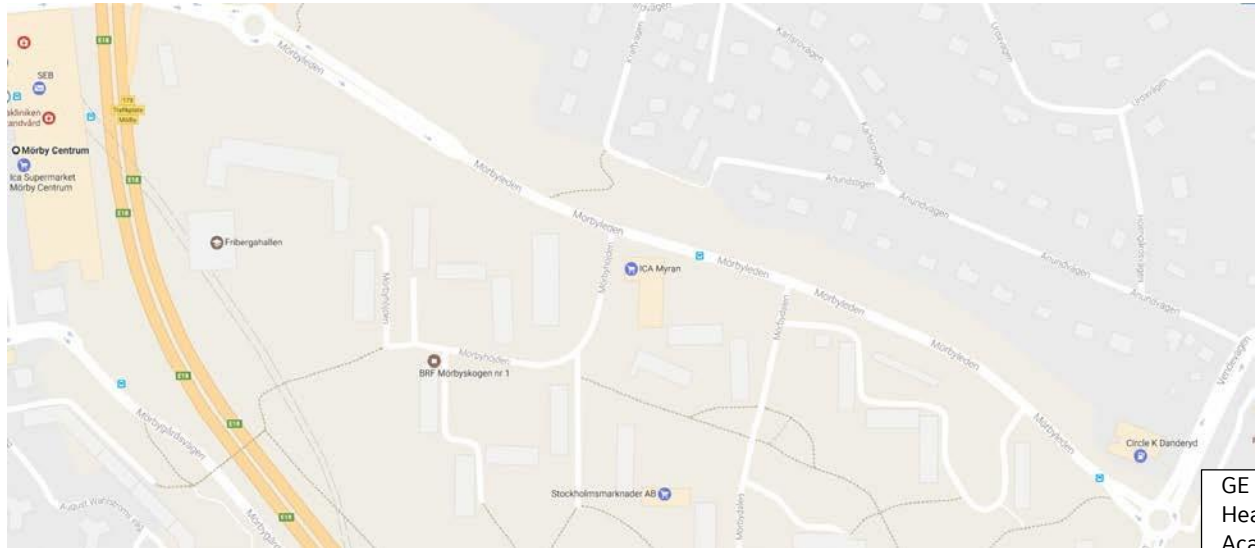

GE Healthcare Academy – Information & vägbeskrivning

Academy kurslokaler

Academy kurslokaler är belägna på Vendevägen 89 i Danderyd, ett stenkast ifrån Danderyds sjukhus. Academylokalerna rymmer upp till 50 personer i en sittning alternativt upp till 25 personer i två parallella sittningar. Vi har även en fin ljusgård för seminarier och temadagar för upp till 120 personer.

Hur hittar du hit?

Vendevägen 89 ligger nära flera kommunikationspunkter och du tar dig snabbt och enkelt till våra lokaler med Stockholms lokaltrafik, via tunnelbana, buss eller med Roslagsbanan. Ta t ex den röda linjen från T-centralen mot Mörby Centrum och kliv av vid Danderyds sjukhus. Utgång Vendevägen. Därifrån är det sedan ca 10 min promenad till GE:s kontor och Academylokaler. Se www.sl.se
Kommer du istället med bil finns vägbeskrivning på www.hitta.se. Betalparkering finns på gården.

Boende

Ca 15 min promenadväg från oss hittar du Hotell Danderyds Gästeri och ca 10 min med buss finns The Winery hotel som båda ger dig förmånliga priser när du uppger att du skall gå kurs hos oss.

Hotell Danderyds Gästeri: Svärdvägen 31, Danderyd. E-post: info@danderydsgasteri.se

Närområdet

10 minuters promenadväg längs Mörbyleden från Academylokalerna ligger [Mörby Centrum](#) där du hittar diverse restauranger och butiker, centrumet håller öppet till 19.00 på vardagar.

Djursholms centrum och [Djursholms torg](#) (längst ut på Vendevägen) når du med buss på 10 minuter och där hittar du ett mindre antal butiker och restauranger.