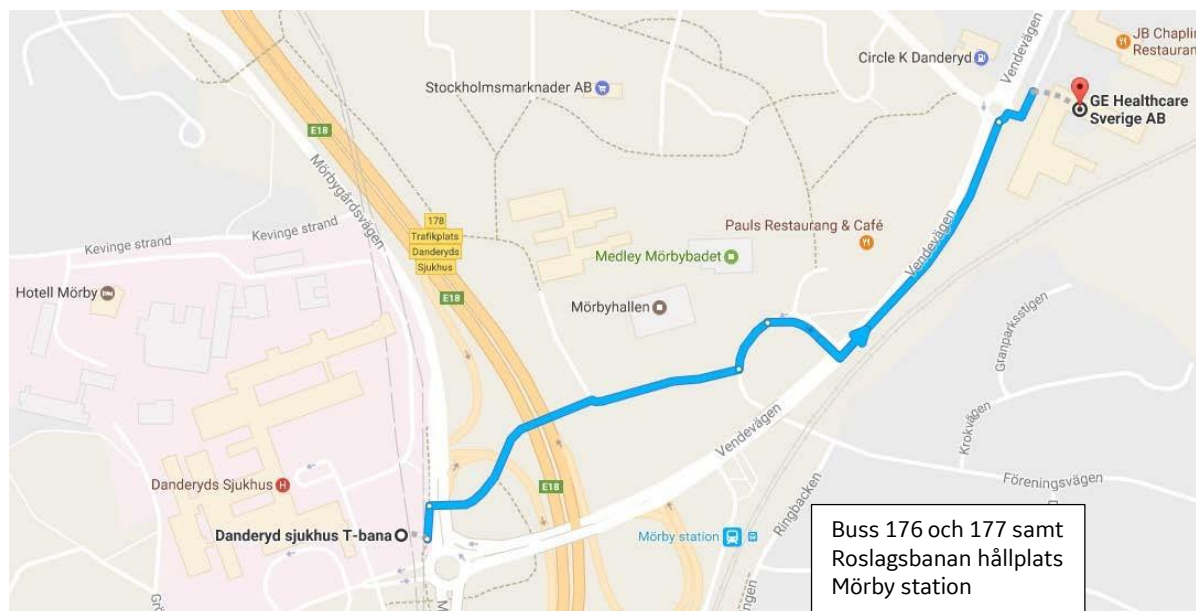

GE Healthcare Academy – Information & vägbeskrivning

Academy kurslokaler

Academy kurslokaler är belägna på Vendevägen 89 i Danderyd, ett stenkast ifrån Danderyds sjukhus. Academylokalerna rymmer upp till 50 personer i en sittning alternativt upp till 25 personer i två parallella sittningar. Vi har även en fin ljusgård för seminarier och temadagar för upp till 120 personer.

Hur hittar du hit?

Vendevägen 89 ligger nära flera kommunikationspunkter och du tar dig snabbt och enkelt till våra lokaler med Stockholms lokaltrafik, via tunnelbana, buss eller med Roslagsbanan. Ta t ex den röda linjen från T-centralen mot Mörby Centrum och kliv av vid Danderyds sjukhus. Utgång Vendevägen. Därifrån är det sedan ca 10 min promenad till GE:s kontor och Academylokaler. Se www.sl.se
Kommer du istället med bil finns vägbeskrivning på www.hitta.se. Betalparkering finns på gården.

Boende

Ca 15 min promenadväg från oss hittar du Hotell Danderyds Gästeri och ca 10 min med buss finns The Winery hotel som båda ger dig förmånliga priser när du uppger att du skall gå kurs hos oss.

Hotell Danderyds Gästeri: Svärdvägen 31, Danderyd. E-post: info@danderydsgasteri.se

Närområdet

10 minuters promenadväg längs Mörbyleden från Academylokalerna ligger [Mörby Centrum](#) där du hittar diverse restauranger och butiker, centrumet håller öppet till 19.00 på vardagar.

Djursholms centrum och [Djursholms torg](#) (längst ut på Vendevägen) når du med buss på 10 minuter och där hittar du ett mindre antal butiker och restauranger.