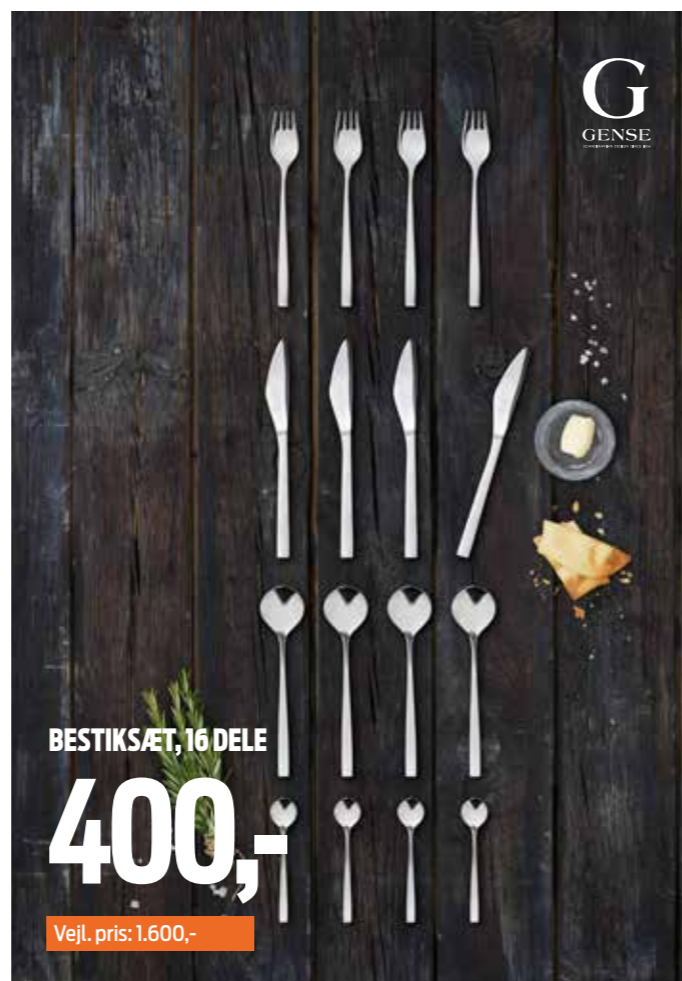

Orrefors JERNVERK

STEGEPANDER, 2 DELE

450,-

Vejl. pris: 1.250,-

ORREFORS JERNVERK GRILLPANDE OG STEGEPANDE I STØBEJERN

Grillpande og stegepande i 100% støbejern uden kemiske behandlinger. Let at rengøre og kan bruges på alle typer kogeplader. Art. nr.: 410874 grillpande / 410873 stegepande