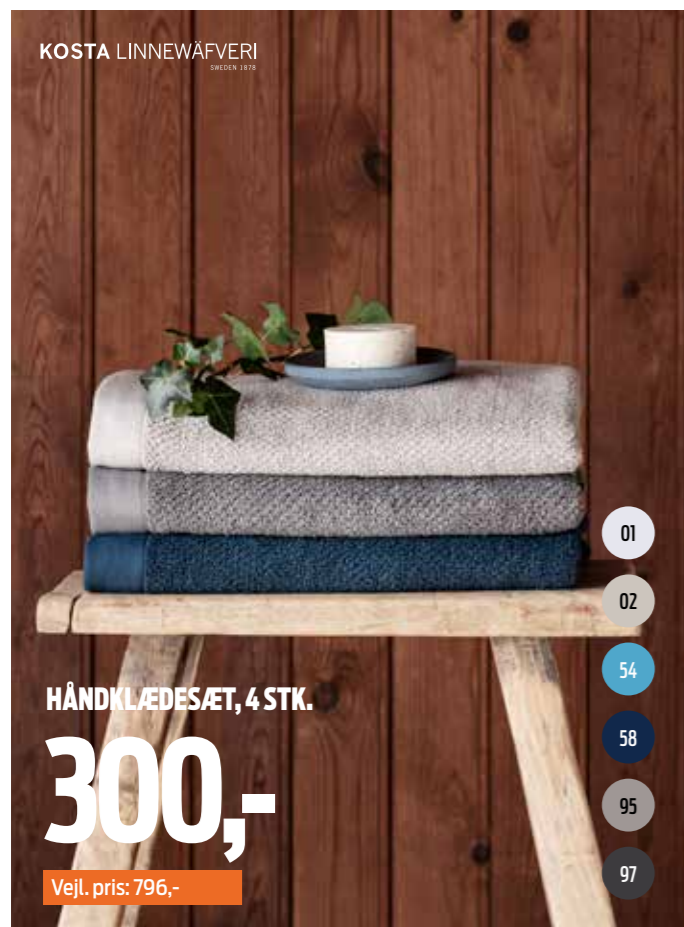

HÅNDKLÆDESÆT, 4 STK.
300,-
Vejl. pris: 796,-

- 01
- 02
- 54
- 58
- 95
- 97

HÅNDKLÆDE SÆT, 4 STK.

Håndklæderne er strukturvævet på begge sider og fremstillet af en blanding af bomuld og hør og har en effektiv sugsevne. Vælg selv farve. **Str.:** 70x130cm. **Art. nr.:** 410059

CRAFT